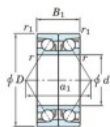

Roulement à bille simple rangée 7318-BDB-JTEKT - 7318-BDB-JTEKT

<https://www.123roulement.ch/roulement-palier/roulement-bille/simple-rangee/7318-bdb-jtekt>

Boundary dimensions

Bearing No.	Boundary dimensions(mm)					Basic load ratings(kN)		Fatigue load factor		Limiting speeds(min-1)
	d	D	B	r1(mm)	r2(mm)	Cr	Cor	Ca	Cb	
7318BDB	90	190	86	3	1.1	317	270	11.8	-	2000

CARACTÉRISTIQUES PRODUIT

Marque	JTEKT
N° Ean13	4549250202131
Diam. intérieur	90 mm
Diam. extérieur	190 mm
Epaisseur	86 mm
Vitesse limite	2000 rpm
Charge dynamique	317 kN
Charge statique	270 kN
Conditionnement	1

contact@123roulement.ch

+33 359 36 04 90

CRT4 de Lesquin 60 Rue Du Haut De Sainghin 59273 Fretin FRANCE