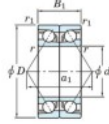

Roulement à bille simple rangée 7219-BDB-JTEKT - 7219-BDB-JTEKT

<https://www.123roulement.ch/roulement-palier/roulement-bille/simple-rangee/7219-bdb-jtekt>

Boundary dimensions

Bearing No.	Boundary dimensions(mm)					Basic load ratings(kN)		Fatigue load factor		Limiting speeds(min-1)
	d	D	B	r1	r2	C0	C0r	C0r	C0r	
7219BDB	95	170	64	2.1	1.1	235	201	10.2	-	2100

CARACTÉRISTIQUES PRODUIT

Marque	JTEKT
N° Ean13	4549250277375
Diam. intérieur	95 mm
Diam. extérieur	170 mm
Epaisseur	64 mm
Vitesse limite	2100 rpm
Charge dynamique	235 kN
Charge statique	201 kN
Conditionnement	1

contact@123roulement.ch

+33 359 36 04 90

CRT4 de Lesquin 60 Rue Du Haut De Sainghin 59273 Fretin FRANCE