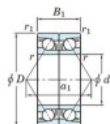

Roulement à bille simple rangée 7001-DB-FY-JTEKT - 7001-DB-FY-JTEKT

<https://www.123roulement.ch/roulement-palier/roulement-bille/simple-rangee/7001-db-fy-jtekt>

Boundary dimensions

Bearing No.	Boundary dimensions(mm)					Basic load ratings(kN)		Fatigue load limit(kN)	factor	Limiting speeds(min-1)
	d	D	B	r(max)	r1(max)	C_r	C₀	C₁₀		
7001DB FY	12	28	16	0.3	0.15	11	5.45	0.28	-	23000

CARACTÉRISTIQUES PRODUIT

Marque	JTEKT
N° Ean13	3616060645586
Diam. intérieur	12 mm
Diam. extérieur	28 mm
Epaisseur	16 mm
Vitesse limite	23000 rpm
Charge dynamique	11 kN
Charge statique	5.45 kN
Conditionnement	1

contact@123roulement.ch

+33 359 36 04 90

CRT4 de Lesquin 60 Rue Du Haut De Sainghin 59273 Fretin FRANCE