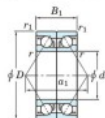

Roulement à bille simple rangée 7001-CDB-FY-JTEKT - 7001-CDB-FY-JTEKT

<https://www.123roulement.ch/roulement-palier/roulement-bille/simple-rangee/7001-cdb-fy-jtekt>

Boundary dimensions

Bearing No.	Boundary dimensions (mm)					Basic load ratings (kN)		Fatigue load factor		Limiting speeds (min-1)
	d	D	B	r1 (mm)	r2 (mm)	Cr	C0r	lim (kN)	Cut	RO Grease lub
7001CDB FY	12	28	16	0.3	0.15	11.8	5.85	0.3	13.4	32000

CARACTÉRISTIQUES PRODUIT

Marque	JTEKT
N° Ean13	3616060645593
Diam. intérieur	12 mm
Diam. extérieur	28 mm
Epaisseur	16 mm
Vitesse limite	32000 rpm
Charge dynamique	11.8 kN
Charge statique	5.85 kN
Conditionnement	1

contact@123roulement.ch

+33 359 36 04 90

CRT4 de Lesquin 60 Rue Du Haut De Sainghin 59273 Fretin FRANCE