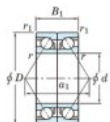

Roulement à bille simple rangée 7301-DB-FY-JTEKT - 7301-DB-FY-JTEKT

<https://www.123roulement.ch/roulement-palier/roulement-bille/simple-rangee/7301-db-fy-jtekt>

Boundary dimensions

Bearing No.	Boundary dimensions(mm)						Basic load ratings(kN)		Fatigue load	factor	Limiting speeds(min-1)
	d	D	B	r1(mm)	r2(mm)	Cr	C0r	lim(kN)	f0	Grease lub	
7301DB FY	12	37	24	1	0.6	20.7	9.2	0.72	-	20000	

CARACTÉRISTIQUES PRODUIT

Marque	JTEKT
N° Ean13	3616060645630
Diam. intérieur	12 mm
Diam. extérieur	37 mm
Epaisseur	24 mm
Vitesse limite	20000 rpm
Charge dynamique	20.7 kN
Charge statique	9.2 kN
Conditionnement	1

contact@123roulement.ch

+33 359 36 04 90

CRT4 de Lesquin 60 Rue Du Haut De Sainghin 59273 Fretin FRANCE