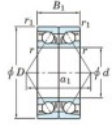

Roulement à bille simple rangée 7002-BDB-FY-JTEKT - 7002-BDB-FY-JTEKT

<https://www.123roulement.ch/roulement-palier/roulement-bille/simple-rangee/7002-bdb-fy-jtekt>

Boundary dimensions

Bearing No.	Boundary dimensions(mm)					Basic load ratings(kN)		Fatigue load	factor	Limiting speeds(min-1)
	d	D	B	r (mm)	r1 (mm)	Cr	C0r	lim(kN)		
7002BDB FY	15	32	18	0.3	0.15	11.3	6.3	0.32	10	Grease Lub. 15000

CARACTÉRISTIQUES PRODUIT

Marque	JTEKT
N° Ean13	3616060645654
Diam. intérieur	15 mm
Diam. extérieur	32 mm
Epaisseur	18 mm
Vitesse limite	15000 rpm
Charge dynamique	11 kN
Charge statique	6 kN
Conditionnement	1

contact@123roulement.ch

+33 359 36 04 90

CRT4 de Lesquin 60 Rue Du Haut De Sainghin 59273 Fretin FRANCE