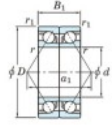

Roulement à bille simple rangée 7002-DB-FY-JTEKT - 7002-DB-FY-JTEKT

<https://www.123roulement.ch/roulement-palier/roulement-bille/simple-rangee/7002-db-fy-jtekt>

Boundary dimensions

Bearing No.	Boundary dimensions(mm)					Basic load ratings(kN)		Fatigue load limit(kN)	factor	Limiting speeds(min-1)
	d	D	B	r1(mm)	r2(mm)	C_r	C_{0r}	P₀		
7002DB FY	15	32	18	0.3	0.15	12.4	6.85	0.35	-	20000

CARACTÉRISTIQUES PRODUIT

Marque	JTEKT
N° Ean13	3616060645661
Diam. intérieur	15 mm
Diam. extérieur	32 mm
Epaisseur	18 mm
Vitesse limite	20000 rpm
Charge dynamique	12 kN
Charge statique	6 kN
Conditionnement	1

contact@123roulement.ch

+33 359 36 04 90

CRT4 de Lesquin 60 Rue Du Haut De Sainghin 59273 Fretin FRANCE