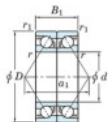

Roulement à bille simple rangée 7002-CDB-FY-JTEKT - 7002-CDB-FY-JTEKT

<https://www.123roulement.ch/roulement-palier/roulement-bille/simple-rangee/7002-cdb-fy-jtekt>

Boundary dimensions

Bearing No.	Boundary dimensions(mm)					Basic load ratings(kN)		Fatigue load limit(kN)	Factor	Limiting speeds(min-1)
	d	D	B	r1(mm)	r2(mm)	Cr	C0r			
7002CDB FY	15	32	18	0.3	0.15	13.4	7.4	0.38	14.1	28000

CARACTÉRISTIQUES PRODUIT

Marque	JTEKT
N° Ean13	3616060645678
Diam. intérieur	15 mm
Diam. intérieur	0.591" inch
Diam. extérieur	32 mm
Diam. extérieur	1.26" inch
Epaisseur	18 mm
Epaisseur	0.709" inch
Vitesse limite	28000 rpm
Charge dynamique	13 kN
Charge statique	7 kN
Conditionnement	1

contact@123roulement.ch

+33 359 36 04 90

CRT4 de Lesquin 60 Rue Du Haut De Sainghin 59273 Fretin FRANCE