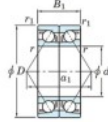

Roulement à bille simple rangée 7202-BDB-FY-JTEKT - 7202-BDB-FY-JTEKT

<https://www.123roulement.ch/roulement-palier/roulement-bille/simple-rangee/7202-bdb-fy-jtekt>

Boundary dimensions

Bearing No.	Boundary dimensions(mm)					Basic load ratings(kN)		Fatigue load factor		Limiting speeds(min-1)
	d	D	B	r1(mm)	r2(mm)	C_r	C_{0r}	f₀	f₁	Grease lub
7202BDB FY	15	35	22	0.6	0.3	15.1	7.85	0.52	-	14000

CARACTÉRISTIQUES PRODUIT

Marque	JTEKT
N° Ean13	3616060645685
Diam. intérieur	15 mm
Diam. extérieur	35 mm
Epaisseur	22 mm
Vitesse limite	14000 rpm
Charge dynamique	15 kN
Charge statique	7 kN
Conditionnement	1

contact@123roulement.ch

+33 359 36 04 90

CRT4 de Lesquin 60 Rue Du Haut De Sainghin 59273 Fretin FRANCE