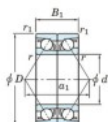

Roulement à bille simple rangée 7202-DB-FY-JTEKT - 7202-DB-FY-JTEKT

<https://www.123roulement.ch/roulement-palier/roulement-bille/simple-rangee/7202-db-fy-jtekt>

Boundary dimensions

Bearing No.	Boundary dimensions(mm)						Basic load ratings(kN)		Fatigue load limit(kN)	Factor	Limiting speeds(min-1)
	d	D	B	r1(mm)	r2(mm)	Cr	C0r				
7202DB FY	15	35	22	0.6	0.3	16.4	8.55	0.6	-	19000	

CARACTÉRISTIQUES PRODUIT

Marque	JTEKT
N° Ean13	3616060645692
Diam. intérieur	15 mm
Diam. extérieur	35 mm
Epaisseur	22 mm
Vitesse limite	19000 rpm
Charge dynamique	16.4 kN
Charge statique	8.55 kN
Conditionnement	1

contact@123roulement.ch

+33 359 36 04 90

CRT4 de Lesquin 60 Rue Du Haut De Sainghin 59273 Fretin FRANCE