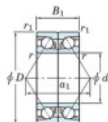

Roulement à bille simple rangée 7003-DB-FY-JTEKT - 7003-DB-FY-JTEKT

<https://www.123roulement.ch/roulement-palier/roulement-bille/simple-rangee/7003-db-fy-jtekt>

Boundary dimensions

Bearing No.	Boundary dimensions(mm)					Basic load ratings(kN)		Fatigue load limit(kN)	factor	Limiting speeds(min-1)
	d	D	B	r1(mm)	r2(mm)	C_r	C_{0r}	C₁₀		
7003DB FY	17	35	20	0.3	0.15	13.7	8.25	0.43	-	18000

CARACTÉRISTIQUES PRODUIT

Marque	JTEKT
N° Ean13	3616060645746
Diam. intérieur	17 mm
Diam. extérieur	35 mm
Epaisseur	20 mm
Vitesse limite	18000 rpm
Charge dynamique	13.7 kN
Charge statique	8.25 kN
Conditionnement	1

contact@123roulement.ch

+33 359 36 04 90

CRT4 de Lesquin 60 Rue Du Haut De Sainghin 59273 Fretin FRANCE