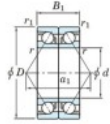

Roulement à bille simple rangée 7003-CDB-FY-JTEKT - 7003-CDB-FY-JTEKT

<https://www.123roulement.ch/roulement-palier/roulement-bille/simple-rangee/7003-cdb-fy-jtekt>

Boundary dimensions

Bearing No.	Boundary dimensions(mm)					Basic load ratings(kN)		Fatigue load limit(kN)	Factor	Limiting speeds(min-1)
	d	D	B	r1(mm)	r2(mm)	C_r	C_{0r}			
7003CDB FY	17	35	20	0.3	0.15	14.8	8.95	0.46	14.6	Grease lub 25000

CARACTÉRISTIQUES PRODUIT

Marque	JTEKT
N° Ean13	3616060645753
Diam. intérieur	17 mm
Diam. extérieur	35 mm
Epaisseur	20 mm
Vitesse limite	25000 rpm
Charge dynamique	14.8 kN
Charge statique	8.95 kN
Conditionnement	1

contact@123roulement.ch

+33 359 36 04 90

CRT4 de Lesquin 60 Rue Du Haut De Sainghin 59273 Fretin FRANCE