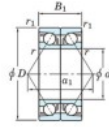

Roulement à bille simple rangée 7203-DB-FY-JTEKT - 7203-DB-FY-JTEKT

<https://www.123roulement.ch/roulement-palier/roulement-bille/simple-rangee/7203-db-fy-jtekt>

Boundary dimensions

Bearing No.	Boundary dimensions(mm)					Basic load ratings(kN)		Fatigue load factor		Limiting speeds(min-1) Grease lub.
	d	D	B	r1(max)	r1(min)	C0	C0R	lim1(kN)	lim2	
7203DB FY	17	40	24	0.6	0.3	20.6	11	0.77	-	17000

CARACTÉRISTIQUES PRODUIT

Marque	JTEKT
N° Ean13	3616060645777
Diam. intérieur	17 mm
Diam. extérieur	40 mm
Epaisseur	24 mm
Vitesse limite	17000 rpm
Charge dynamique	20.6 kN
Charge statique	11 kN
Conditionnement	1

contact@123roulement.ch

+33 359 36 04 90

CRT4 de Lesquin 60 Rue Du Haut De Sainghin 59273 Fretin FRANCE