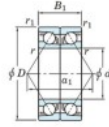

Roulement à bille simple rangée 7406-DB-FY-JTEKT - 7406-DB-FY-JTEKT

<https://www.123roulement.ch/roulement-palier/roulement-bille/simple-rangee/7406-db-fy-jtekt>

Boundary dimensions

Bearing No.	Boundary dimensions(mm)						Basic load ratings(kN)		Fatigue load factor		Limiting speeds(min-1)
	d	D	B	r1(max)	r2(max)	C0	C0C	C0	C0C		
7406DB FY	30	90	46	1.5	1	96.7	56.9	4.35	-	5700	

CARACTÉRISTIQUES PRODUIT

Marque	JTEKT
N° Ean13	3616060645784
Diam. intérieur	30 mm
Diam. extérieur	90 mm
Epaisseur	46 mm
Vitesse limite	5700 rpm
Charge dynamique	96.7 kN
Charge statique	56.9 kN
Conditionnement	1

contact@123roulement.ch

+33 359 36 04 90

CRT4 de Lesquin 60 Rue Du Haut De Sainghin 59273 Fretin FRANCE