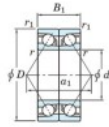

Roulement à bille simple rangée 7207-CDB-FY-JTEKT - 7207-CDB-FY-JTEKT

<https://www.123roulement.ch/roulement-palier/roulement-bille/simple-rangee/7207-cdb-fy-jtekt>

Boundary dimensions

Bearing No.	Boundary dimensions(mm)						Basic load ratings(kN)		Fatigue load factor		Limiting speeds(min-1)
	d	D	B	r1(max)	r1(min)	Cr	CG	C0	f0	Grease lub.	
7207CDB FY	35	72	34	1.1	0.6	61.7	40.2	2.75	14	12000	

CARACTÉRISTIQUES PRODUIT

Marque	JTEKT
N° Ean13	3616060645869
Diam. intérieur	35 mm
Diam. extérieur	72 mm
Epaisseur	34 mm
Vitesse limite	12000 rpm
Charge dynamique	61.7 kN
Charge statique	40.2 kN
Conditionnement	1

contact@123roulement.ch

+33 359 36 04 90

CRT4 de Lesquin 60 Rue Du Haut De Sainghin 59273 Fretin FRANCE