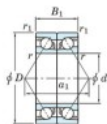

Roulement à bille simple rangée 7307-BDB-FY-JTEKT - 7307-BDB-FY-JTEKT

<https://www.123roulement.ch/roulement-palier/roulement-bille/simple-rangee/7307-bdb-fy-jtekt>

Boundary dimensions

Bearing No.	Boundary dimensions(mm)						Basic load ratings(kN)		Fatigue load limit(kN) C₁₀	factor	Limiting speeds(min-1) Grease lub.
	d	D	B	r1(mm)	r2(mm)	C₀	C₀₀				
7307BDB FY	35	80	42	1.5	1	65.9	40.5	2.65	-	6200	

CARACTÉRISTIQUES PRODUIT

Marque	JTEKT
N° Ean13	3616060645876
Diam. intérieur	35 mm
Diam. extérieur	80 mm
Epaisseur	42 mm
Vitesse limite	6200 rpm
Charge dynamique	65.9 kN
Charge statique	40.5 kN
Conditionnement	1

contact@123roulement.ch

+33 359 36 04 90

CRT4 de Lesquin 60 Rue Du Haut De Sainghin 59273 Fretin FRANCE