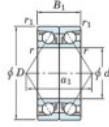

Roulement à bille simple rangée 7307-CDB-FY-JTEKT - 7307-CDB-FY-JTEKT

<https://www.123roulement.ch/roulement-palier/roulement-bille/simple-rangee/7307-cdb-fy-jtekt>

Boundary dimensions

Bearing No.	Boundary dimensions(mm)					Basic load ratings(kN)		Fatigue load factor		Limiting speeds(min-1)
	d	D	B	r1(mm)	r2(mm)	C_r	C₀	f₀	f₁	Grease Lub.
7307CDB FY	35	80	42	1.5	1	77	47.2	3.5	13.4	11000

CARACTÉRISTIQUES PRODUIT

Marque	JTEKT
N° Ean13	3616060645890
Diam. intérieur	35 mm
Diam. extérieur	80 mm
Epaisseur	42 mm
Vitesse limite	11000 rpm
Charge dynamique	77 kN
Charge statique	47.2 kN
Conditionnement	1

contact@123roulement.ch

+33 359 36 04 90

CRT4 de Lesquin 60 Rue Du Haut De Sainghin 59273 Fretin FRANCE