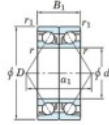

Roulement à bille simple rangée 7407-BDB-FY-JTEKT - 7407-BDB-FY-JTEKT

<https://www.123roulement.ch/roulement-palier/roulement-bille/simple-rangee/7407-bdb-fy-jtekt>

Boundary dimensions

Bearing No.	Boundary dimensions(mm)					Basic load ratings(kN)		Fatigue load factor	Limiting speeds(min-1)
	d	D	B	r1(r2)	r1(r2)	Cv	CV		
7407BDB FY	35	100	50	1.5	1	114	68.6	4.9	4300

CARACTÉRISTIQUES PRODUIT

Marque	JTEKT
N° Ean13	3616060645906
Diam. intérieur	35 mm
Diam. extérieur	100 mm
Epaisseur	50 mm
Vitesse limite	4300 rpm
Charge dynamique	114 kN
Charge statique	68.6 kN
Conditionnement	1

contact@123roulement.ch

+33 359 36 04 90

CRT4 de Lesquin 60 Rue Du Haut De Sainghin 59273 Fretin FRANCE