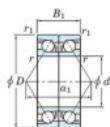

Roulement à bille simple rangée 7407-DB-FY-JTEKT - 7407-DB-FY-JTEKT

<https://www.123roulement.ch/roulement-palier/roulement-bille/simple-rangee/7407-db-fy-jtekt>

Boundary dimensions

Bearing No.	Boundary dimensions(mm)					Basic load ratings(kN)		Fatigue	factor	Limiting speeds(min-1)
	d	D	B	r1(mm)	r2(mm)	C_r	C_{0r}	lim(kN)		
7407DB FY	35	100	50	1.5	1	123	73.9	5.7	-	5000

CARACTÉRISTIQUES PRODUIT

Marque	JTEKT
N° Ean13	3616060645913
Diam. intérieur	35 mm
Diam. extérieur	100 mm
Epaisseur	50 mm
Vitesse limite	5000 rpm
Charge dynamique	123 kN
Charge statique	73.9 kN
Conditionnement	1

contact@123roulement.ch

+33 359 36 04 90

CRT4 de Lesquin 60 Rue Du Haut De Sainghin 59273 Fretin FRANCE