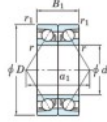

Roulement à bille simple rangée 7008-CDB-F-JTEKT - 7008-CDB-F-JTEKT

<https://www.123roulement.ch/roulement-palier/roulement-bille/simple-rangee/7008-cdb-f-jtekt>

Boundary dimensions

Bearing No.	Boundary dimensions(mm)						Basic load ratings(kN)		Fatigue load factor	Limiting speeds(min-1)
	d	D	B	r1(mm)	r2(mm)	C0	C0r	lim		
7008CDB F	40	68	30	1	0.6	41.7	31.8	1.9	15.4	Grease Lub. 12000

CARACTÉRISTIQUES PRODUIT

Marque	JTEKT
N° Ean13	3616060645975
Diam. intérieur	40 mm
Diam. extérieur	68 mm
Epaisseur	30 mm
Vitesse limite	12000 rpm
Charge dynamique	41.7 kN
Charge statique	31.8 kN
Conditionnement	1

contact@123roulement.ch

+33 359 36 04 90

CRT4 de Lesquin 60 Rue Du Haut De Sainghin 59273 Fretin FRANCE