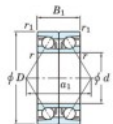

Roulement à bille simple rangée 7308-BDB-FY-JTEKT - 7308-BDB-FY-JTEKT

<https://www.123roulement.ch/roulement-palier/roulement-bille/simple-rangee/7308-bdb-fy-jtekt>

Boundary dimensions

Bearing No.	Boundary dimensions(mm)						Basic load ratings(kN)		Fatigue load factor	Limiting speeds(min-1)
	d	D	B	r(mm)	r1(mm)	r2(mm)	C0	C00		
7308BDB FY	40	90	46	1.5	1		80.6	50.5	3.3	5500

CARACTÉRISTIQUES PRODUIT

Marque	JTEKT
N° Ean13	3616060646026
Diam. intérieur	40 mm
Diam. extérieur	90 mm
Epaisseur	46 mm
Vitesse limite	5500 rpm
Charge dynamique	80.6 kN
Charge statique	50.5 kN
Conditionnement	1

contact@123roulement.ch

+33 359 36 04 90

CRT4 de Lesquin 60 Rue Du Haut De Sainghin 59273 Fretin FRANCE