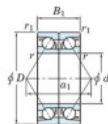

Roulement à bille simple rangée 7408-BDB-FY-JTEKT - 7408-BDB-FY-JTEKT

<https://www.123roulement.ch/roulement-palier/roulement-bille/simple-rangee/7408-bdb-fy-jtekt>

Boundary dimensions

Bearing No.	Boundary dimensions(mm)					Basic load ratings(kN)		Fatigue	factor	Limiting speeds(min-1)
	d	D	B	r1(mm)	r1(mm)	Cr	CO	limit(kN)		
7408BDB FY	40	110	54	2	1	132	80.8	5.75	80	Grease Lub. 3900

CARACTÉRISTIQUES PRODUIT

Marque	JTEKT
N° Ean13	3616060646057
Diam. intérieur	40 mm
Diam. extérieur	110 mm
Epaisseur	54 mm
Vitesse limite	3900 rpm
Charge dynamique	132 kN
Charge statique	80.8 kN
Conditionnement	1

contact@123roulement.ch

+33 359 36 04 90

CRT4 de Lesquin 60 Rue Du Haut De Sainghin 59273 Fretin FRANCE