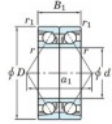

Roulement à bille simple rangée 7009-CDB-FY-JTEKT - 7009-CDB-FY-JTEKT

<https://www.123roulement.ch/roulement-palier/roulement-bille/simple-rangee/7009-cdb-fy-jtekt>

Boundary dimensions

Bearing No.	Boundary dimensions(mm)					Basic load ratings(kN)		Fatigue load factor		Limiting speeds(min-1)
	d	D	B	r1(mm)	r2(mm)	Cr	CCr	SO	HO	Grease lub.
7009CDB FY	45	75	32	1	0.6	49.6	38.5	2.25	15.4	11000

CARACTÉRISTIQUES PRODUIT

Marque	JTEKT
N° Ean13	3616060646125
Diam. intérieur	45 mm
Diam. extérieur	75 mm
Epaisseur	32 mm
Vitesse limite	11000 rpm
Charge dynamique	49.6 kN
Charge statique	38.5 kN
Conditionnement	1

contact@123roulement.ch

+33 359 36 04 90

CRT4 de Lesquin 60 Rue Du Haut De Sainghin 59273 Fretin FRANCE