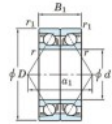

Roulement à bille simple rangée 7209-DB-FY-JTEKT - 7209-DB-FY-JTEKT

<https://www.123roulement.ch/roulement-palier/roulement-bille/simple-rangee/7209-db-fy-jtekt>

Boundary dimensions

Bearing No.	Boundary dimensions(mm)					Basic load ratings(kN)		Fatigue load factor		Limiting speeds(min-1)
	d	D	B	r1(mm)	r2(mm)	Cr	C0r	lim(kN)	lim	Grease Lub.
7209DB FY	45	85	38	1.1	0.6	76.6	53.2	3.4	-	7500

CARACTÉRISTIQUES PRODUIT

Marque	JTEKT
N° Ean13	3616060646149
Diam. intérieur	45 mm
Diam. intérieur	1.772" inch
Diam. extérieur	85 mm
Diam. extérieur	3.346" inch
Epaisseur	38 mm
Epaisseur	1.496" inch
Vitesse limite	7500 rpm
Charge dynamique	76.6 kN
Charge statique	53.2 kN
Conditionnement	1

contact@123roulement.ch

+33 359 36 04 90

CRT4 de Lesquin 60 Rue Du Haut De Sainghin 59273 Fretin FRANCE