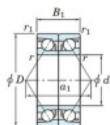

Roulement à bille simple rangée 7209-CDB-FY-JTEKT - 7209-CDB-FY-JTEKT

<https://www.123roulement.ch/roulement-palier/roulement-bille/simple-rangee/7209-cdb-fy-jtekt>

Boundary dimensions

Bearing No.	Boundary dimensions(mm)						Basic load ratings(kN)		Fatigue load factor		Limiting speeds(min-1)
	d	D	B	r1(mm)	r2(mm)	Cr	C0r	Ca	C0a		
7209CDB FY	45	85	38	1.1	0.6	82.9	57.4	3.9	14.2	Grease lub. 10000	

CARACTÉRISTIQUES PRODUIT

Marque	JTEKT
N° Ean13	3616060646156
Diam. intérieur	45 mm
Diam. extérieur	85 mm
Epaisseur	38 mm
Vitesse limite	10000 rpm
Charge dynamique	82.9 kN
Charge statique	57.4 kN
Conditionnement	1

contact@123roulement.ch

+33 359 36 04 90

CRT4 de Lesquin 60 Rue Du Haut De Sainghin 59273 Fretin FRANCE