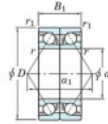

Roulement à bille simple rangée 7309-BDB-FY-JTEKT - 7309-BDB-FY-JTEKT

<https://www.123roulement.ch/roulement-palier/roulement-bille/simple-rangee/7309-bdb-fy-jtekt>

Boundary dimensions

Bearing No.	Boundary dimensions(mm)					Basic load ratings(kN)		Fatigue load limit(kN)	factor	Limiting speeds(min-1)
	d	D	B	r1(mm)	r2(mm)	Cy	Co	C0		
7309BDB FY	45	100	50	1.5	1	103	68.2	4.4	-	4900

CARACTÉRISTIQUES PRODUIT

Marque	JTEKT
N° Ean13	3616060646163
Diam. intérieur	45 mm
Diam. intérieur	1.772" inch
Diam. extérieur	100 mm
Diam. extérieur	3.937" inch
Epaisseur	50 mm
Epaisseur	1.969" inch
Vitesse limite	4900 rpm
Charge dynamique	103 kN
Charge statique	68.2 kN
Conditionnement	1

contact@123roulement.ch

+33 359 36 04 90

CRT4 de Lesquin 60 Rue Du Haut De Sainghin 59273 Fretin FRANCE