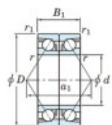

Roulement à bille simple rangée 7309-CDB-FY-JTEKT - 7309-CDB-FY-JTEKT

<https://www.123roulement.ch/roulement-palier/roulement-bille/simple-rangee/7309-cdb-fy-jtekt>

Boundary dimensions

Bearing No.	Boundary dimensions(mm)						Basic load ratings(kN)		Fatigue load factor	Limiting speeds(min-1)
	d	D	B	r1(mm)	r2(mm)	Cr	C0r	lim(kN)	lim	
7309CDB FY	45	100	50	1.5	1	120	79.5	5.85	13.5	

CARACTÉRISTIQUES PRODUIT

Marque	JTEKT
N° Ean13	3616060646187
Diam. intérieur	45 mm
Diam. extérieur	100 mm
Epaisseur	50 mm
Vitesse limite	9000 rpm
Charge dynamique	120 kN
Charge statique	79.5 kN
Conditionnement	1

contact@123roulement.ch

+33 359 36 04 90

CRT4 de Lesquin 60 Rue Du Haut De Sainghin 59273 Fretin FRANCE