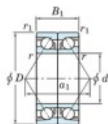

Roulement à bille simple rangée 7409-BDB-FY-JTEKT - 7409-BDB-FY-JTEKT

<https://www.123roulement.ch/roulement-palier/roulement-bille/simple-rangee/7409-bdb-fy-jtekt>

Boundary dimensions

Bearing No.	Boundary dimensions(mm)					Basic load ratings(kN)		Fatigue load factor		Limiting speeds(min-1)
	d	D	B	r1(mm)	r2(mm)	Cy	Co	f0	Grease Lub.	
7409BDB FY	45	120	58	2	1	160	100	7.2	-	3600

CARACTÉRISTIQUES PRODUIT

Marque	JTEKT
N° Ean13	3616060646194
Diam. intérieur	45 mm
Diam. extérieur	120 mm
Epaisseur	58 mm
Vitesse limite	3600 rpm
Charge dynamique	160 kN
Charge statique	100 kN
Conditionnement	1

contact@123roulement.ch

+33 359 36 04 90

CRT4 de Lesquin 60 Rue Du Haut De Sainghin 59273 Fretin FRANCE