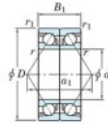

Roulement à bille simple rangée 7910-CDB-FY-JTEKT - 7910-CDB-FY-JTEKT

<https://www.123roulement.ch/roulement-palier/roulement-bille/simple-rangee/7910-cdb-fy-jtekt>

Boundary dimensions

Bearing No.	Boundary dimensions(mm)					Basic load ratings(kN)		Fatigue load factor		Limiting speeds(min-1)
	d	D	B	r(mm)	r1(mm)	Cr	Ca	f0	Grease Lub	
7910CDB FY	50	72	24	0.6	0.3	35.4	31.4	1.7	16.2	11000

CARACTÉRISTIQUES PRODUIT

Marque	JTEKT
N° Ean13	3616060646224
Diam. intérieur	50 mm
Diam. extérieur	72 mm
Epaisseur	24 mm
Vitesse limite	11000 rpm
Charge dynamique	35.4 kN
Charge statique	31.4 kN
Conditionnement	1

contact@123roulement.ch

+33 359 36 04 90

CRT4 de Lesquin 60 Rue Du Haut De Sainghin 59273 Fretin FRANCE