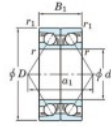

Roulement à bille simple rangée 7010-BDB-FY-JTEKT - 7010-BDB-FY-JTEKT

<https://www.123roulement.ch/roulement-palier/roulement-bille/simple-rangee/7010-bdb-fy-jtekt>

Boundary dimensions

Bearing No.	Boundary dimensions(mm)						Basic load ratings(kN)		Fatigue load factor	Limiting speeds(min-1)
	d	D	B	r1(mm)	r2(mm)	r(mm)	Cr	Cor	f0	Grease Lub.
7010BDB FY	50	80	32	1	0.6		43.1	36.2	1.9	5500

CARACTÉRISTIQUES PRODUIT

Marque	JTEKT
N° Ean13	3616060646248
Diam. intérieur	50 mm
Diam. extérieur	80 mm
Epaisseur	32 mm
Vitesse limite	5500 rpm
Charge dynamique	43.1 kN
Charge statique	36.2 kN
Conditionnement	1

contact@123roulement.ch

+33 359 36 04 90

CRT4 de Lesquin 60 Rue Du Haut De Sainghin 59273 Fretin FRANCE