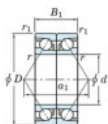

Roulement à bille simple rangée 7210-DB-FY-JTEKT - 7210-DB-FY-JTEKT

<https://www.123roulement.ch/roulement-palier/roulement-bille/simple-rangee/7210-db-fy-jtekt>

Boundary dimensions

Bearing No.	Boundary dimensions(mm)					Basic load ratings(kN)		Fatigue	factor	Limiting speeds(min-1)
	d	D	B	r1(max)	r1(min)	C_r	C₁₀	lim		
7210DB FY	50	90	40	1.1	0.6	80	58.7	3.6	-	6800

CARACTÉRISTIQUES PRODUIT

Marque	JTEKT
N° Ean13	3616060646293
Diam. intérieur	50 mm
Diam. extérieur	90 mm
Epaisseur	40 mm
Vitesse limite	6800 rpm
Charge dynamique	80 kN
Charge statique	58.7 kN
Conditionnement	1

contact@123roulement.ch

+33 359 36 04 90

CRT4 de Lesquin 60 Rue Du Haut De Sainghin 59273 Fretin FRANCE