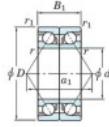

Roulement à bille simple rangée 7210-CDB-FY-JTEKT - 7210-CDB-FY-JTEKT

<https://www.123roulement.ch/roulement-palier/roulement-bille/simple-rangee/7210-cdb-fy-jtekt>

Boundary dimensions

Bearing No.	Boundary dimensions(mm)						Basic load ratings(kN)		Fatigue load factor		Limiting speeds(min-1)
	d	D	B	r1(max)	r2(max)	Cr	Cor	Ca	Cb		
7210CDB FY	50	90	40	1.1	0.6	86.9	63.6	4.1	14.6	Grease Lub. 9400	

CARACTÉRISTIQUES PRODUIT

Marque	JTEKT
N° Ean13	3616060646309
Diam. intérieur	50 mm
Diam. extérieur	90 mm
Epaisseur	40 mm
Vitesse limite	9400 rpm
Charge dynamique	86.9 kN
Charge statique	63.6 kN
Conditionnement	1

contact@123roulement.ch

+33 359 36 04 90

CRT4 de Lesquin 60 Rue Du Haut De Sainghin 59273 Fretin FRANCE