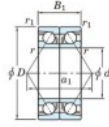

Roulement à bille simple rangée 7410-BDB-FY-JTEKT - 7410-BDB-FY-JTEKT

<https://www.123roulement.ch/roulement-palier/roulement-bille/simple-rangee/7410-bdb-fy-jtekt>

Boundary dimensions

Bearing No.	Boundary dimensions(mm)					Basic load ratings(kN)		Fatigue load limit(kN)	factor	Limiting speeds(min-1)
	d	D	B	r1(mm)	r2(mm)	Cr	Cor	lim		
7410BDB FY	50	130	62	2.1	1.1	183	121	8.45	-	3300

CARACTÉRISTIQUES PRODUIT

Marque	JTEKT
N° Ean13	3616060646347
Diam. intérieur	50 mm
Diam. extérieur	130 mm
Epaisseur	62 mm
Vitesse limite	3300 rpm
Charge dynamique	183 kN
Charge statique	121 kN
Conditionnement	1

contact@123roulement.ch

+33 359 36 04 90

CRT4 de Lesquin 60 Rue Du Haut De Sainghin 59273 Fretin FRANCE