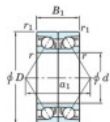

Roulement à bille simple rangée 7011-BDB-FY-JTEKT - 7011-BDB-FY-JTEKT

<https://www.123roulement.ch/roulement-palier/roulement-bille/simple-rangee/7011-bdb-fy-jtekt>

Boundary dimensions

Bearing No.	Boundary dimensions(mm)						Basic load ratings(kN)		Fatigue load factor		Limiting speeds(min-1)
	d	D	B	r1(min)	r2(max)	C0	C0R	lim1(kN)	lim2		
7011BDB FY	55	90	36	1.1	0.6	56.7	47.5	2.55	-	Grease Lub.	5000

CARACTÉRISTIQUES PRODUIT

Marque	JTEKT
N° Ean13	3616060646408
Diam. intérieur	55 mm
Diam. extérieur	90 mm
Epaisseur	36 mm
Vitesse limite	5000 rpm
Charge dynamique	56.7 kN
Charge statique	47.5 kN
Conditionnement	1

contact@123roulement.ch

+33 359 36 04 90

CRT4 de Lesquin 60 Rue Du Haut De Sainghin 59273 Fretin FRANCE