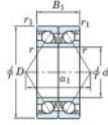

Roulement à bille simple rangée 7011-CDB-FY-JTEKT - 7011-CDB-FY-JTEKT

<https://www.123roulement.ch/roulement-palier/roulement-bille/simple-rangee/7011-cdb-fy-jtekt>

Boundary dimensions

Bearing No.	Boundary dimensions(mm)						Basic load ratings(kN)		Fatigue load limit(kN)	factor	Limiting speeds(min-1)
	d	D	B	r1(mm)	r2(mm)	a1	Cy	Cor	Ce	f0	Grease Lub.
7011CDB FY	55	90	36	1.1	0.6		69.3	57.3	3.35	15.5	9100

CARACTÉRISTIQUES PRODUIT

Marque	JTEKT
N° Ean13	3616060646422
Diam. intérieur	55 mm
Diam. intérieur	2.165" inch
Diam. extérieur	90 mm
Diam. extérieur	3.543" inch
Epaisseur	36 mm
Epaisseur	1.417" inch
Vitesse limite	9100 rpm
Charge dynamique	69.3 kN
Charge statique	57.3 kN
Conditionnement	1

contact@123roulement.ch

+33 359 36 04 90

CRT4 de Lesquin 60 Rue Du Haut De Sainghin 59273 Fretin FRANCE