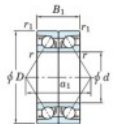

Roulement à bille simple rangée 7211-BDB-FY-JTEKT - 7211-BDB-FY-JTEKT

<https://www.123roulement.ch/roulement-palier/roulement-bille/simple-rangee/7211-bdb-fy-jtekt>

Boundary dimensions

Bearing No.	Boundary dimensions(mm)					Basic load ratings(kN)		Fatigue load factor	Limiting speeds(min-1)
	d	D	B	r1(mm)	r2(mm)	C_r	C₀	(lim)_{oil}	(lim)_{grease lub.}
7211BDB FY	55	100	42	1.5	1	89.6	67.6	3.95	4600

CARACTÉRISTIQUES PRODUIT

Marque	JTEKT
N° Ean13	3616060646439
Diam. intérieur	55 mm
Diam. extérieur	100 mm
Epaisseur	42 mm
Vitesse limite	4600 rpm
Charge dynamique	89.6 kN
Charge statique	67.6 kN
Conditionnement	1

contact@123roulement.ch

+33 359 36 04 90

CRT4 de Lesquin 60 Rue Du Haut De Sainghin 59273 Fretin FRANCE