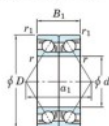

Roulement à bille simple rangée 7211-DB-FY-JTEKT - 7211-DB-FY-JTEKT

<https://www.123roulement.ch/roulement-palier/roulement-bille/simple-rangee/7211-db-fy-jtekt>

Boundary dimensions

Bearing No.	Boundary dimensions(mm)					Basic load ratings(kN)		Fatigue load limit(kN)	factor	Limiting speeds(min-1)	
	d	D	B	r (mm)	r1 (mm)	C_r	C_{0r}				Grease lub.
7211DB FY	55	100	42	1.5	1	98.9	74.2	4.6	-	6100	

CARACTÉRISTIQUES PRODUIT

Marque	JTEKT
N° Ean13	3616060646446
Diam. intérieur	55 mm
Diam. extérieur	100 mm
Epaisseur	42 mm
Vitesse limite	6100 rpm
Charge dynamique	98.9 kN
Charge statique	74.2 kN
Conditionnement	1

contact@123roulement.ch

+33 359 36 04 90

CRT4 de Lesquin 60 Rue Du Haut De Sainghin 59273 Fretin FRANCE