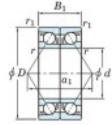

Roulement à bille simple rangée 7211-CDB-FY-JTEKT - 7211-CDB-FY-JTEKT

<https://www.123roulement.ch/roulement-palier/roulement-bille/simple-rangee/7211-cdb-fy-jtekt>

Boundary dimensions

Bearing No.	Boundary dimensions(mm)					Basic load ratings(kN)		Fatigue load factor		Limiting speeds(min-1)
	d	D	B	r1(mm)	r2(mm)	C_r	C₁₀	f₀	f₁	Grease lub.
7211CDB FY	55	100	42	1.5	1	107	80.4	5.2	14.6	8400

CARACTÉRISTIQUES PRODUIT

Marque	JTEKT
N° Ean13	3616060646453
Diam. intérieur	55 mm
Diam. extérieur	100 mm
Epaisseur	42 mm
Vitesse limite	8400 rpm
Charge dynamique	107 kN
Charge statique	80.4 kN
Conditionnement	1

contact@123roulement.ch

+33 359 36 04 90

CRT4 de Lesquin 60 Rue Du Haut De Sainghin 59273 Fretin FRANCE