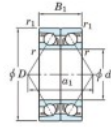

Roulement à bille simple rangée 7311-BDB-FY-JTEKT - 7311-BDB-FY-JTEKT

<https://www.123roulement.ch/roulement-palier/roulement-bille/simple-rangee/7311-bdb-fy-jtekt>

Boundary dimensions

Bearing No.	Boundary dimensions(mm)					Basic load ratings(kN)		Fatigue load limit(kN)	Factor	Limiting speeds(min-1)
	d	D	B	r1(mm)	r2(mm)	Cr	Cor	C0		
7311BDB FY	55	120	58	2	1	151	104	6,8	-	4000

CARACTÉRISTIQUES PRODUIT

Marque	JTEKT
N° Ean13	3616060646460
Diam. intérieur	55 mm
Diam. extérieur	120 mm
Epaisseur	58 mm
Vitesse limite	4000 rpm
Charge dynamique	151 kN
Charge statique	104 kN
Conditionnement	1

contact@123roulement.ch

+33 359 36 04 90

CRT4 de Lesquin 60 Rue Du Haut De Sainghin 59273 Fretin FRANCE