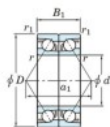

Roulement à bille simple rangée 7311-CDB-FY-JTEKT - 7311-CDB-FY-JTEKT

<https://www.123roulement.ch/roulement-palier/roulement-bille/simple-rangee/7311-cdb-fy-jtekt>

Boundary dimensions

Bearing No.	Boundary dimensions(mm)					Basic load ratings(kN)		Fatigue load factor		Limiting speeds(min-1)
	d	D	B	r (mm)	r1 (mm)	C0	C0C	C0	C0C	
7311CDB FY	55	120	58	2	1	176	121	9	13.4	Grease lub. 7400

CARACTÉRISTIQUES PRODUIT

Marque	JTEKT
N° Ean13	3616060646484
Diam. intérieur	55 mm
Diam. extérieur	120 mm
Epaisseur	58 mm
Vitesse limite	7400 rpm
Charge dynamique	176 kN
Charge statique	121 kN
Conditionnement	1

contact@123roulement.ch

+33 359 36 04 90

CRT4 de Lesquin 60 Rue Du Haut De Sainghin 59273 Fretin FRANCE