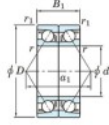

Roulement à bille simple rangée 7912-CDB-FY-JTEKT - 7912-CDB-FY-JTEKT

<https://www.123roulement.ch/roulement-palier/roulement-bille/simple-rangee/7912-cdb-fy-jtekt>

Boundary dimensions

Bearing No.	Boundary dimensions(mm)						Basic load ratings(kN)		Fatigue load factor		Limiting speeds(min-1)
	d	D	B	r1(max)	r1(min)		Cr	C0r	lim1(kN)	lim2	Grease lub.
7912CDB FY	60	85	26	1	0.6		47.2	43.6	2.35	16.3	9100

CARACTÉRISTIQUES PRODUIT

Marque	JTEKT
N° Ean13	3616060646521
Diam. intérieur	60 mm
Diam. extérieur	85 mm
Epaisseur	26 mm
Vitesse limite	9100 rpm
Charge dynamique	47.2 kN
Charge statique	43.6 kN
Conditionnement	1

contact@123roulement.ch

+33 359 36 04 90

CRT4 de Lesquin 60 Rue Du Haut De Sainghin 59273 Fretin FRANCE