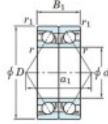

Roulement à bille simple rangée 7012-BDB-FY-JTEKT - 7012-BDB-FY-JTEKT

<https://www.123roulement.ch/roulement-palier/roulement-bille/simple-rangee/7012-bdb-fy-jtekt>

Boundary dimensions

Bearing No.	Boundary dimensions(mm)						Basic load ratings(kN)		Fatigue load factor	Limiting speeds(min-1)	
	d	D	B	r1(mm)	r2(mm)	Cr	Cor	lim1(kN)			lim2
7012BDB FY	60	95	36	1.1	0.6	58,1	50,7	2,7	-	Grease lub. 4600	

CARACTÉRISTIQUES PRODUIT

Marque	JTEKT
N° Ean13	3616060646545
Diam. intérieur	60 mm
Diam. extérieur	95 mm
Epaisseur	36 mm
Vitesse limite	4600 rpm
Charge dynamique	58.1 kN
Charge statique	50.7 kN
Conditionnement	1

contact@123roulement.ch

+33 359 36 04 90

CRT4 de Lesquin 60 Rue Du Haut De Sainghin 59273 Fretin FRANCE