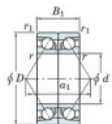

Roulement à bille simple rangée 7012-DB-FY-JTEKT - 7012-DB-FY-JTEKT

<https://www.123roulement.ch/roulement-palier/roulement-bille/simple-rangee/7012-db-fy-jtekt>

Boundary dimensions

Bearing No.	Boundary dimensions(mm)					Basic load ratings(kN)		Fatigue load factor		Limiting speeds(min-1)
	d	D	B	r (mm)	r1 (mm)	C_r	C_{0r}	C₁₀	C₉₀	
7012DB FY	60	95	36	1.1	0.6	64.8	56.1	3.1	-	Grease Lub. 6200

CARACTÉRISTIQUES PRODUIT

Marque	JTEKT
N° Ean13	3616060646552
Diam. intérieur	60 mm
Diam. extérieur	95 mm
Epaisseur	36 mm
Vitesse limite	6200 rpm
Charge dynamique	64.8 kN
Charge statique	56.1 kN
Conditionnement	1

contact@123roulement.ch

+33 359 36 04 90

CRT4 de Lesquin 60 Rue Du Haut De Sainghin 59273 Fretin FRANCE