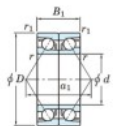

Roulement à bille simple rangée 7012-CDB-FY-JTEKT - 7012-CDB-FY-JTEKT

<https://www.123roulement.ch/roulement-palier/roulement-bille/simple-rangee/7012-cdb-fy-jtekt>

Boundary dimensions

Bearing No.	Boundary dimensions(mm)					Basic load ratings(kN)		Fatigue load factor		Limiting speeds(min-1)
	d	D	B	r1(max)	r1(min)	Cr	CO	S0	P0	Grease lub.
7012CDB FY	60	95	36	1.1	0.6	71.2	61.3	3.5	15.7	8500

CARACTÉRISTIQUES PRODUIT

Marque	JTEKT
N° Ean13	3616060646569
Diam. intérieur	60 mm
Diam. extérieur	95 mm
Epaisseur	36 mm
Vitesse limite	8500 rpm
Charge dynamique	71.2 kN
Charge statique	61.3 kN
Conditionnement	1

contact@123roulement.ch

+33 359 36 04 90

CRT4 de Lesquin 60 Rue Du Haut De Sainghin 59273 Fretin FRANCE