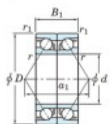

Roulement à bille simple rangée 7212-CDB-FY-JTEKT - 7212-CDB-FY-JTEKT

<https://www.123roulement.ch/roulement-palier/roulement-bille/simple-rangee/7212-cdb-fy-jtekt>

Boundary dimensions

Bearing No.	Boundary dimensions(mm)						Basic load ratings(kN)		Fatigue load limit(kN)	Factor	Limiting speeds(min-1)
	d	D	B	r1(max)	r2(max)	a1	Cy	C0r			
7212CDB FY	60	110	44	1.5	1		130	99	6.45	14.5	Grease Lub 7500

CARACTÉRISTIQUES PRODUIT

Marque	JTEKT
N° Ean13	3616060646613
Diam. intérieur	60 mm
Diam. extérieur	110 mm
Epaisseur	44 mm
Vitesse limite	7500 rpm
Charge dynamique	130 kN
Charge statique	99 kN
Conditionnement	1

contact@123roulement.ch

+33 359 36 04 90

CRT4 de Lesquin 60 Rue Du Haut De Sainghin 59273 Fretin FRANCE