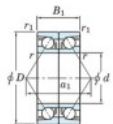

Roulement à bille simple rangée 7312-BDB-FY-JTEKT - 7312-BDB-FY-JTEKT

<https://www.123roulement.ch/roulement-palier/roulement-bille/simple-rangee/7312-bdb-fy-jtekt>

Boundary dimensions

Bearing No.	Boundary dimensions(mm)					Basic load ratings(kN)		Fatigue load factor		Limiting speeds(min-1)
	d	D	B	r1(mm)	r2(mm)	Cr	C0r	Ca	Ca0	
7312BDB FY	60	130	62	2.1	1.1	172	121	7.9	-	3700

CARACTÉRISTIQUES PRODUIT

Marque	JTEKT
N° Ean13	3616060646620
Diam. intérieur	60 mm
Diam. extérieur	130 mm
Epaisseur	62 mm
Vitesse limite	3700 rpm
Charge dynamique	172 kN
Charge statique	121 kN
Conditionnement	1

contact@123roulement.ch

+33 359 36 04 90

CRT4 de Lesquin 60 Rue Du Haut De Sainghin 59273 Fretin FRANCE