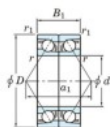

Roulement à bille simple rangée 7312-CDB-FY-JTEKT - 7312-CDB-FY-JTEKT

<https://www.123roulement.ch/roulement-palier/roulement-bille/simple-rangee/7312-cdb-fy-jtekt>

Boundary dimensions

Bearing No.	Boundary dimensions(mm)						Basic load ratings(kN)		Fatigue load factor		Limiting speeds(min-1)
	d	D	B	r1(max)	r1(min)	Cr	Cor	Ca	Cb		
7312CDB FY	60	130	62	2.1	1.1	201	141	10.5	13.4	6800	

CARACTÉRISTIQUES PRODUIT

Marque	JTEKT
N° Ean13	3616060646644
Diam. intérieur	60 mm
Diam. extérieur	130 mm
Epaisseur	62 mm
Vitesse limite	6800 rpm
Charge dynamique	201 kN
Charge statique	141 kN
Conditionnement	1

contact@123roulement.ch

+33 359 36 04 90

CRT4 de Lesquin 60 Rue Du Haut De Sainghin 59273 Fretin FRANCE