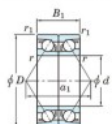

Roulement à bille simple rangée 7412-DB-FY-JTEKT - 7412-DB-FY-JTEKT

<https://www.123roulement.ch/roulement-palier/roulement-bille/simple-rangee/7412-db-fy-jtekt>

Boundary dimensions

Bearing No.	Boundary dimensions(mm)					Basic load ratings(kN)		Fatigue load limit(kN)	Factor	Limiting speeds(min-1)
	d	D	B	r1(mm)	r2(mm)	C0	C00			
7412DB FY	60	150	70	2.1	1.1	262	187	13.7	-	3200

CARACTÉRISTIQUES PRODUIT

Marque	JTEKT
N° Ean13	3616060646668
Diam. intérieur	60 mm
Diam. extérieur	150 mm
Epaisseur	70 mm
Vitesse limite	3200 rpm
Charge dynamique	262 kN
Charge statique	187 kN
Conditionnement	1

contact@123roulement.ch

+33 359 36 04 90

CRT4 de Lesquin 60 Rue Du Haut De Sainghin 59273 Fretin FRANCE