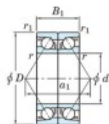

Roulement à bille simple rangée 7013-DB-FY-JTEKT - 7013-DB-FY-JTEKT

<https://www.123roulement.ch/roulement-palier/roulement-bille/simple-rangee/7013-db-fy-jtekt>

Boundary dimensions

Bearing No.	Boundary dimensions(mm)						Basic load ratings(kN)		Fatigue load factor		Limiting speeds(min-1)
	d	D	B	r(max)	r1(max)	C_r	C₀	f₀	f₁		
7013DB FY	65	100	36	1.1	0.6	68.3	62.8	3.4	-	5800	

CARACTÉRISTIQUES PRODUIT

Marque	JTEKT
N° Ean13	3616060646712
Diam. intérieur	65 mm
Diam. extérieur	100 mm
Epaisseur	36 mm
Vitesse limite	5800 rpm
Charge dynamique	68.3 kN
Charge statique	62.8 kN
Conditionnement	1

contact@123roulement.ch

+33 359 36 04 90

CRT4 de Lesquin 60 Rue Du Haut De Sainghin 59273 Fretin FRANCE