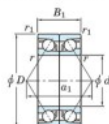

Roulement à bille simple rangée 7013-CDB-FY-JTEKT - 7013-CDB-FY-JTEKT

<https://www.123roulement.ch/roulement-palier/roulement-bille/simple-rangee/7013-cdb-fy-jtekt>

Boundary dimensions

Bearing No.	Boundary dimensions(mm)					Basic load ratings(kN)		Fatigue load factor		Limiting speeds(min-1)
	d	D	B	r1(mm)	r2(mm)	C_r	C_{0r}	f₀	f₁	Grease lub.
7013CDB FY	65	100	36	1.1	0.6	75.2	68.7	3.85	15.9	7900

CARACTÉRISTIQUES PRODUIT

Marque	JTEKT
N° Ean13	3616060646729
Diam. intérieur	65 mm
Diam. extérieur	100 mm
Epaisseur	36 mm
Vitesse limite	7900 rpm
Charge dynamique	75.2 kN
Charge statique	68.7 kN
Conditionnement	1

contact@123roulement.ch

+33 359 36 04 90

CRT4 de Lesquin 60 Rue Du Haut De Sainghin 59273 Fretin FRANCE